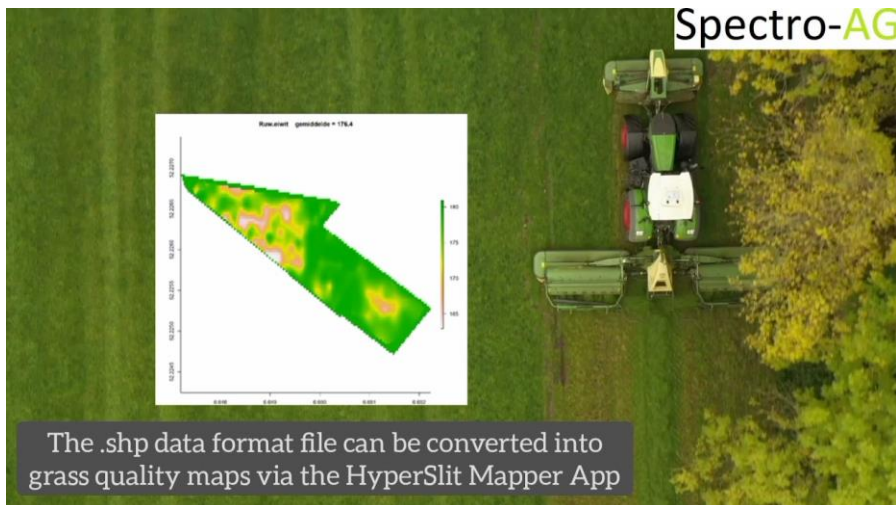

Obst & Freilandanbau