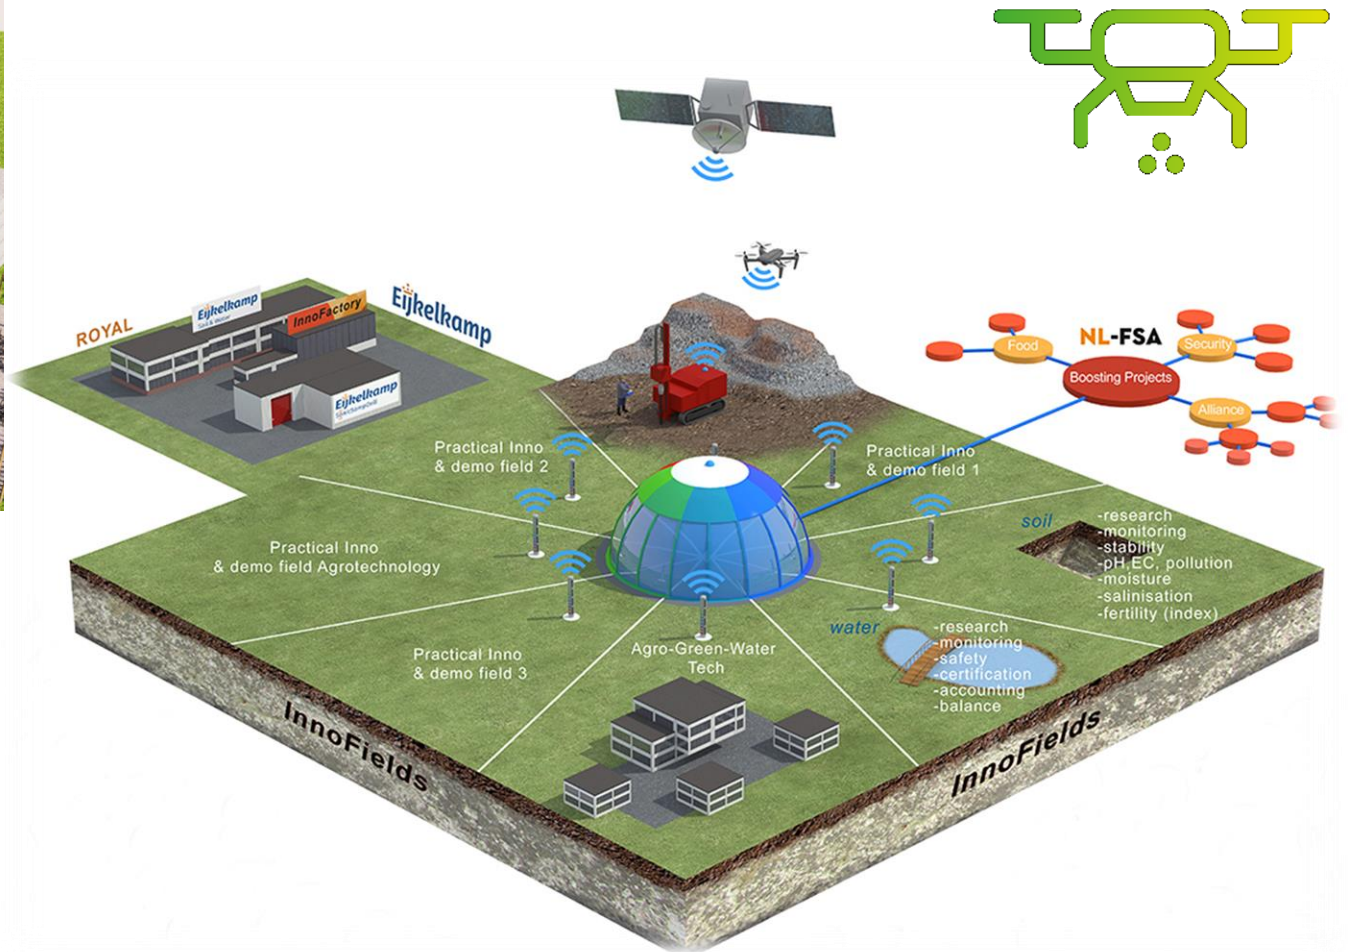

Informatie over koegezondheid wordt digitaal geïntegreerd met bestaande informatiestromen. Daarmee komt een uniek hulpmiddel beschikbaar op basis van real-time data voor effectieve dagelijkse diergezondheidszorg en optimaal dierenwelzijn in de moderne melkveehouderij.

WAGENINGEN UR
For quality of life

open innovatie centrum
veterinair kenniscentrum oost nederland

FarmResult[®]
managementsystemen

Crumelhaeve
Training- en leerboerderij

De Boerenveerts
InterAct Cowsultancy

Het operationeel programma (OP) EFRO Oost-Nederland is een gezamenlijk subsidieprogramma van de provincies Overijssel en Gelderland en werkt aan structurele versterking van de economie. Oost-Nederland zet de EFRO-middelen in op innovatiestimulering en koolstofarme economie. Het doel is dat meer Oost-Nederlandse MKB-bedrijven meer omzet halen uit nieuwe producten.

Tierischer Produktion und AgTech – einige Beispiele von Firmen

Obst & Freilandanbau

ABOUT STARTUPS RESEARCHERS INVESTORS NEWS CONTACT

STARTLIFE
Agrifoodtech Accelerator

Accelerating agrifoodtech startups shaping a sustainable food system