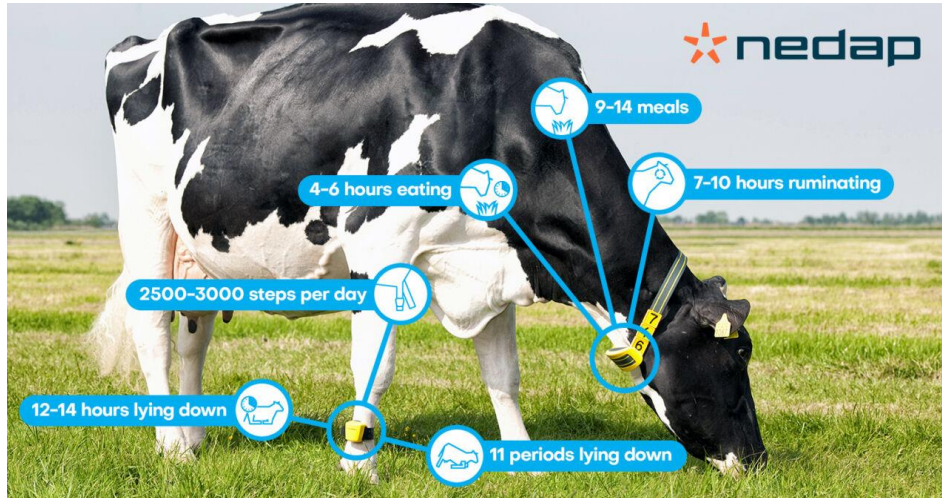

Tierischer Produktion und AgTech – einige Beispiele von Firmen